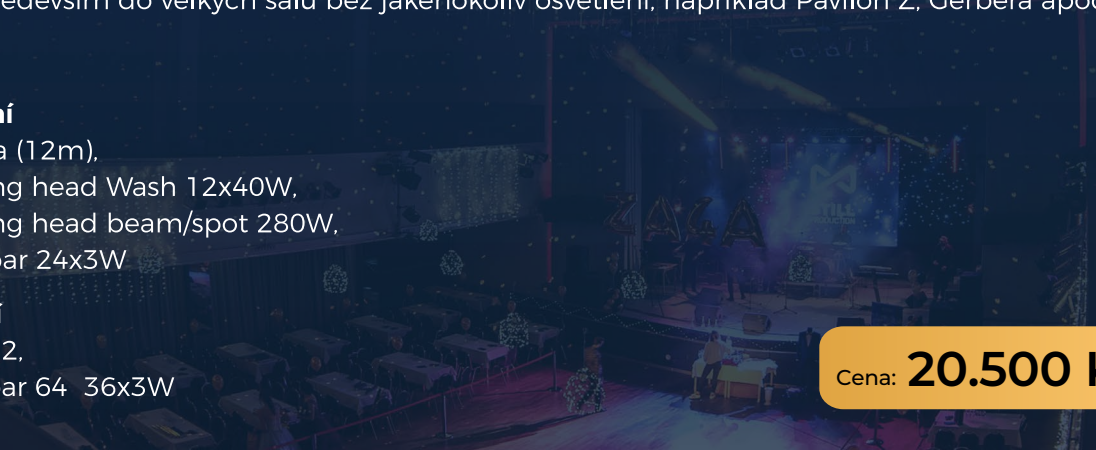

OSVĚTLENÍ

VÍCE INFORMACÍ - KLIKNI

Osvětlení je jedna z velmi opomíjených služeb, přesto jedna z nejdůležitějších. Na osvětlení totiž nestojí pouze celkový vzhled plesu a atmosféra v sále, ale také finální podoba fotografií a videa. Proto klademe důraz na vhodnou volbu osvětlení s ohledem na sál. A jedna maličkost...u nás máte práci osvětlovače již v ceně osvětlení

Verze MIDDLE

Doporučujeme spíše na dokreslení atmosféry v daném sále

Obsahuje:

Přední osvětlení

- ✂ Hliníková rampa (12m),
- ✂ 4 ks - Led par 64 36x3W RGB,
- ✂ 4 ks - Moving head led beam 36x5W,
- ✂ 4 ks - Moving head beam/spot 280W

Zadní osvětlení

- ✂ 2 ks - ST-132,
- ✂ 4 ks - Led par 64 36x3W

Cena: **12.000 Kč**

Verze OPTIMAL

Nejčastěji poptávaná verze a jak my říkáme, zlatá střední cesta co se osvětlení týká, Používaná například v DK Metropol.

Obsahuje:

Přední osvětlení

- Hliníková rampa (12m),
- ✂ 6 ks - Moving head Wash 12x40W,
- ✂ 4 ks - Moving head beam/spot 280W,
- ✂ 6 ks - Led bar 24x3W

Zadní osvětlení

- ✂ 2 ks - ST-132,
- ✂ 4 ks - Led par 64 36x3W

Cena: **14.500 Kč**

Verze SPECIAL

Verze určená především do velkých sálů bez jakéhokoliv osvětlení, například Pavilon Z, Gerbera apod.

Obsahuje:

Přední osvětlení

- Hliníková rampa (12m),
- ✂ 8 ks - Moving head Wash 12x40W,
- ✂ 8 ks - Moving head beam/spot 280W,
- ✂ 6 ks - Led bar 24x3W

Zadní osvětlení

- ✂ 2 ks - ST-132,
- ✂ 4 ks - Led par 64 36x3W

Cena: **20.500 Kč**