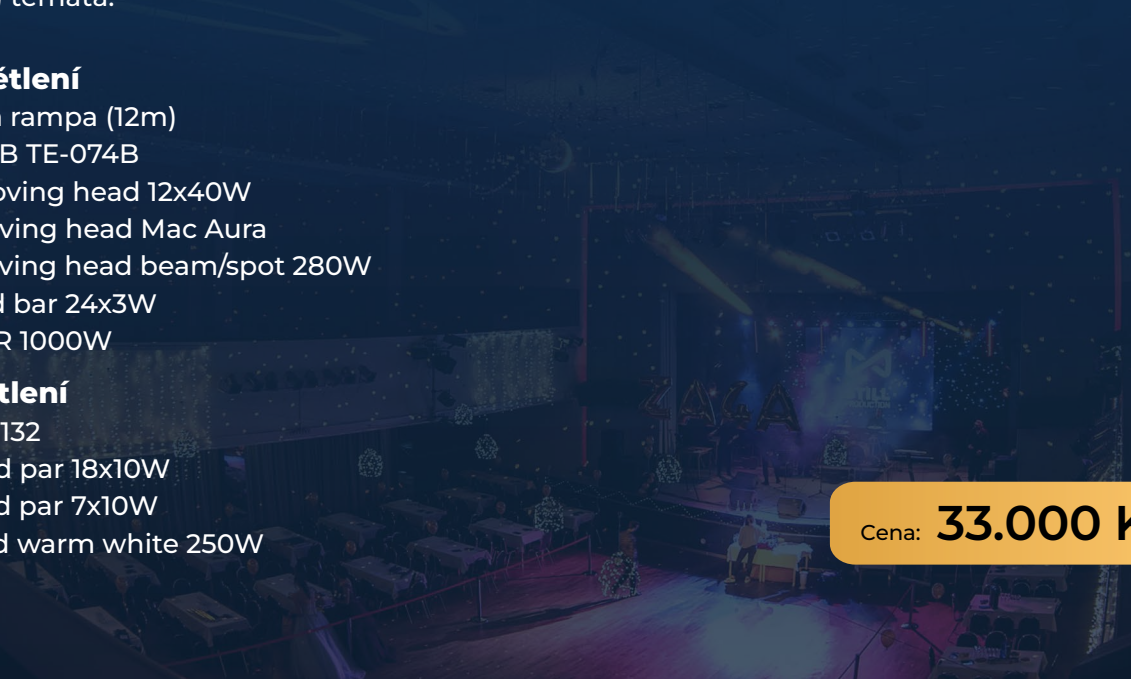

STILL
PRODUCTION

EXKLUZIVNÍ OSVĚTLENÍ

Exkluzivní osvětlení je určeno pro ty třídy, které od samotného osvětlení očekávají něco více. Pro třídy, které si neberou osvětlení pouze kvůli hezkým fotkám a videu. Pro třídy, které chtějí atmosféru a celkový vzhled plesu díky light designu posunout o několik levelů výše.

Co můžeme nabídnout?

Verze DECORATIVE

Verze, která dodá nejen parketu, ale celému sálu elegantní vzhled a atmosféru. Vhodné na plesy, které jsou tematicky zaměřená spíše na slavnostnější a uhlazenější témata.

Přední osvětlení

- ✂ Hliníková rampa (12m)
- ✂ 2 ks - VMB TE-074B
- ✂ 4 ks - Moving head Mac Aura
- ✂ 4 ks - Moving head 12x40W
- ✂ 4 ks - Moving head beam/spot 280W
- ✂ 4 ks - Robe AT 1200W
- ✂ 6 ks - Led bar 24x3W
- ✂ 4 ks - Led par 18x10W
- ✂ 2 ks - FHR 1000W
- ✂ 1 ks - Disko koule

Zadní osvětlení

- ✂ 2ks - ST-132
- ✂ 4ks - Led par 18x10W
- ✂ 8ks - Led par 7x10W
- ✂ 2ks - Led warm white 250W

Cena: **28.500 Kč**

Verze SHOW

Verze, která je doslova nacpána osvětlením a která udělá z plesu festival světel! Vhodné především pro živější (show) témata.

Přední osvětlení

- ✂ Hliníková rampa (12m)
- ✂ 2 ks - VMB TE-074B
- ✂ 12 ks - Moving head 12x40W
- ✂ 4 ks - Moving head Mac Aura
- ✂ 8 ks - Moving head beam/spot 280W
- ✂ 6 ks - Led bar 24x3W
- ✂ 2 ks - FHR 1000W

Zadní osvětlení

- ✂ 2 ks - ST-132
- ✂ 4 ks - Led par 18x10W
- ✂ 8 ks - Led par 7x10W
- ✂ 2 ks - Led warm white 250W

Cena: **33.000 Kč**