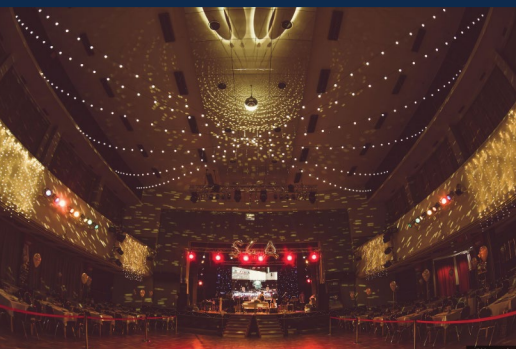

LED STĚNY

VÍCE INFORMACÍ - KLIKNI

STILL
PRODUCTION

LED stěna má tu výhodu, že si lze sestavit vlastní rozměr dle požadavků. V takovém případě Vám rádi sestavíme kalkulaci na míru. V tomto přehledu Vám ukážeme alespoň ceny u třech nejběžnějších variant:

Varianta DK METROPOL 5 x 3 m

Cena: **16.000 Kč**

Pro ostatní sály:

Varianta 3,5 x 2 m

Cena: **13.000 Kč**

Varianta 4 x 2,5 m

Cena: **16.600 Kč**

Varianta 5 x 3 m

Cena: **20.600 Kč**

Ceny jsou včetně live kamer, obsluhy, stavby, demontáže a práce technika. Doprava do 30 km od Č. Budějovic ZDARMA.