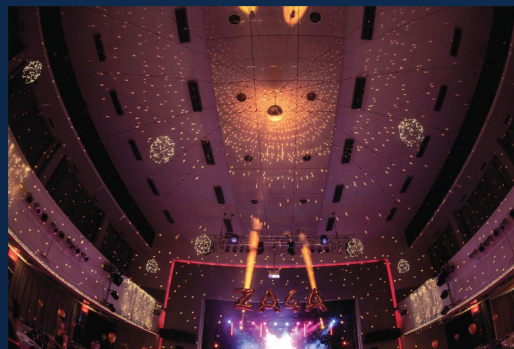

LED STĚNY

VÍCE INFORMACÍ - KLIKNI

STILL
PRODUCTION

LED stěna má tu výhodu, že si lze sestavit vlastní rozměr dle požadavků. V takovém případě Vám rádi sestavíme kalkulaci na míru. V tomto přehledu Vám ukážeme alespoň ceny u třech nejběžnějších variant:

Varianta DK METROPOL 5 x 3 m

Cena: **16.000 Kč**

Pro ostatní sály:

Varianta 3,5 x 2 m

Cena: **13.000 Kč**

Varianta 4 x 2,5 m

Cena: **16.600 Kč**

Varianta 5 x 3 m

Cena: **20.600 Kč**

Ceny jsou včetně live kamer, obsluhy, stavby, demontáže a práce technika. Doprava do 30 km od Č. Budějovic ZDARMA.