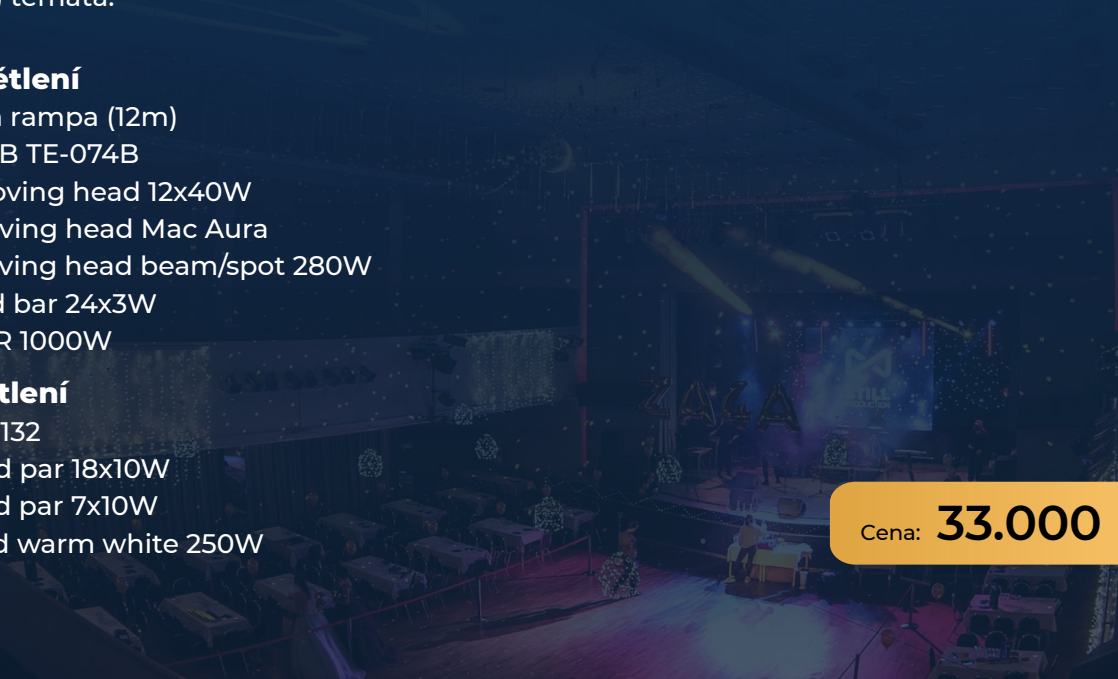

STILL
PRODUCTION

EXKLUZIVNÍ OSVĚTLENÍ

Exkluzivní osvětlení je určeno pro ty třídy, které od samotného osvětlení očekávají něco více. Pro třídy, které si neberou osvětlení pouze kvůli hezkým fotkám a videu. Pro třídy, které chtějí atmosféru a celkový vzhled plesu díky light designu posunout o několik levelů výše.

Co můžeme nabídnout?

Verze DECORATIVE

Verze, která dodá nejen parketu, ale celému sálu elegantní vzhled a atmosféru. Vhodné na plesy, které jsou tematicky zaměřená spíše na slavnostnější a uhlazenější témata.

Přední osvětlení

- ✂ Hliníková rampa (12m)
- ✂ 2 ks - VMB TE-074B
- ✂ 4 ks - Moving head Mac Aura
- ✂ 4 ks - Moving head 12x40W
- ✂ 4 ks - Moving head beam/spot 280W
- ✂ 4 ks - Robe AT 1200W
- ✂ 6 ks - Led bar 24x3W
- ✂ 4 ks - Led par 18x10W
- ✂ 2 ks - FHR 1000W
- ✂ 1 ks - Disko koule

Zadní osvětlení

- ✂ 2ks - ST-132
- ✂ 4ks - Led par 18x10W
- ✂ 8ks - Led par 7x10W
- ✂ 2ks - Led warm white 250W

Cena: **28.000 Kč**

Verze SHOW

Verze, která je doslova nacpána osvětlením a která udělá z plesu festival světel! Vhodné především pro živější (show) témata.

Přední osvětlení

- ✂ Hliníková rampa (12m)
- ✂ 2 ks - VMB TE-074B
- ✂ 12 ks - Moving head 12x40W
- ✂ 4 ks - Moving head Mac Aura
- ✂ 8 ks - Moving head beam/spot 280W
- ✂ 6 ks - Led bar 24x3W
- ✂ 2 ks - FHR 1000W

Zadní osvětlení

- ✂ 2 ks - ST-132
- ✂ 4 ks - Led par 18x10W
- ✂ 8 ks - Led par 7x10W
- ✂ 2 ks - Led warm white 250W

Cena: **33.000 Kč**